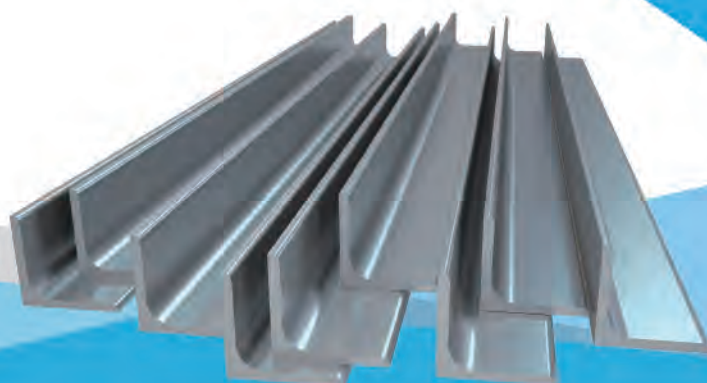

公司簡介 COMPANY PROFILE

草創源起	2
茁壯與專業	4
未來展望	5
SN 鋼材	6
ISO 認證	7

產品介紹 PRODUCTS

鋼構用鋼/長條類 8	鋼板類 10	管類 11	其它類 12
H型鋼	中厚鋼板	碳鋼管	扶手欄杆
箱型柱(BOX)	花紋鋼板	UV 光固化消防管	格柵板/格柵板配件
組立H(BH)	熱軋鋼板	鍍鋅鋼管	擴張網
工字鐵	窄幅鋼板	方管	不鏽鋼
槽鐵	鋼捲		螺絲/螺帽/管配件
輕型鋼	覆工板		
等邊角鐵	各國進口鋼板		
不等邊角鐵			
扁鋼			
方鋼			
圓鐵			
鋼軌			

專業加工生產線 PROCESSING LINES

H型鋼加工生產線	14
角鋼與槽鋼加工生產線	15
鋼板加工生產線	15

專案整合服務

PROJECT INTEGRATED SERVICES

- 建廠需求諮詢
- 公共工程諮詢
- BH/BOX 加工
- 專業規劃