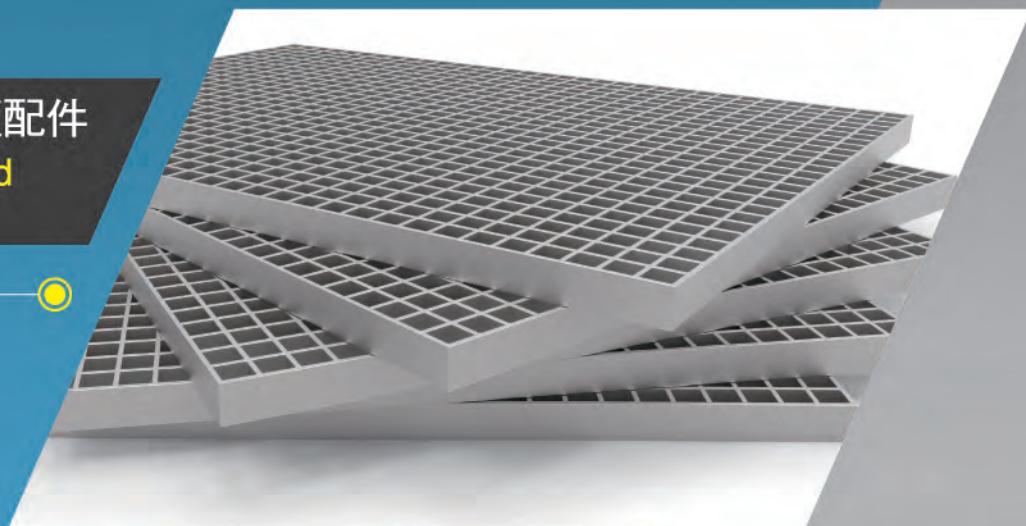

格柵板/格柵板配件
Steel Grating and
Components